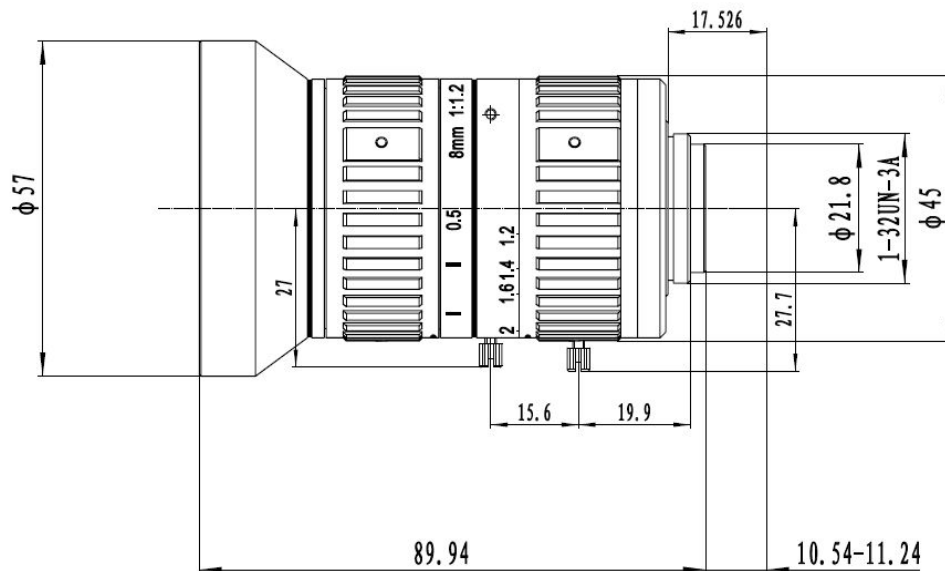

镜头参数 (Parameter of Lens)

型号 (Model) :	C-M8 (5MP)-23F12					
	分辨率 (Resolution)	5 Megapixel				
	像面尺寸 (Image format)	2/3"				
	焦距 (Focal length)	8mm				
	通光孔径 (Aperture)	F1.2				
	接口 (Mount)	C				
	视场角 (Field Angle) D×H×V(°)		2/3"	1/2"	1/3"	
			D	70	53.8	41.3
			H	58.8	44	32.9
			V	45.4	33.6	25.2
	畸变 (Optical Distortion)	-2.84% (2/3")				
	最近物距 (M. O. D.)	0.5m				
	外形尺寸 (Dimension)	Φ57×89.94mm				
	重量 (Weight)	335.5±5g				
	法兰后焦距 (Flange BFL)	17.526mm				
	光学后焦距 (BFL)	11.29mm				
机械后焦距 (MBF)	10.54~11.24mm					
日夜共焦 (IR Correction)	No					
操作方法 (Operation)	光圈 (Iris)	手动光圈 (Manual)				
	聚焦 (Focus)	手动聚焦 (Manual)				
	变焦 (Zoom)	/				
工作温度 (Operating temperature)	-20℃~+60℃					

尺寸 (Size)

尺寸公差 Size tolerance (mm) :	0-10±0.05	10-30±0.10	30-120±0.20
角度公差 Angle tolerance	±2°		