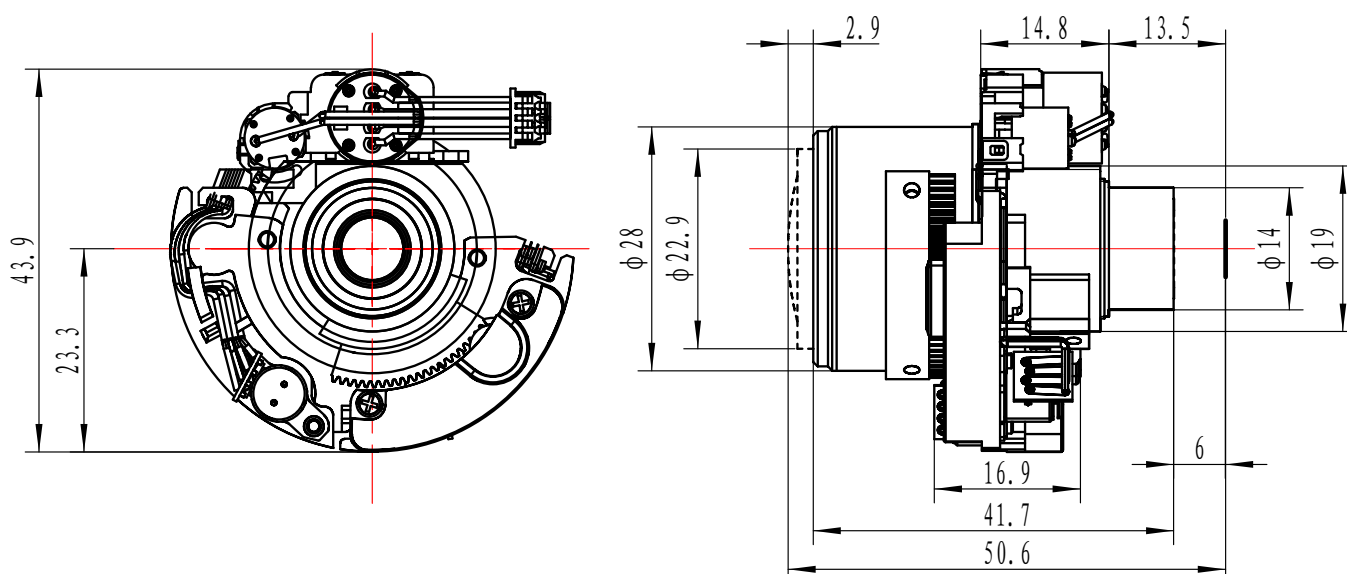

镜头参数 (Parameter of Lens)

型号 (Model) :	D14-D02812ICR (3MP) -EE							
	分辨率 (Resolution)	3MegaPixel						
	像面尺寸 (Image format)	1/2.7"						
	焦距 (Focal length)	2.8-12mm						
	通光孔径 (Aperture)	F1.8						
	接口 (Mount)	D14						
	视场角 (Field Angle) D×H×V(°)		1/2.7		1/3		1/4	
			短焦	长焦	短焦	长焦	短焦	长焦
		D	136	39	122	36	87	24
		H	109	31.2	97.6	28.8	69.6	19
	V	81.6	23.4	73.2	21.6	52.2	14	
	畸变 (Optical Distortion)	61%~4%		47%~3.4%		24.5%~1.85%		
	最近物距 (M. O. D.)	0.3m						
	外形尺寸 (Dimension)	43.9×41.7mm						
	法兰后焦距 (Flange BFL)	13.5mm						
光学后焦距 (BFL)	6.9~14.4mm							
机械后焦距 (MBF)	6mm							
日夜共焦 (IR Correction)	Yes							
操作方法 (Operation)	光圈 (Iris)		自动光圈 (DC) +IR Cut					
	聚焦 (Focus)		自动聚焦 (DC)					
	变焦 (Zoom)		自动变焦 (DC)					
工作温度 (Operating temperature)	-20°C ~ +60°C							

尺寸 (Size)

尺寸公差 Size tolerance (mm) :	0-10±0.05	10-30±0.10	30-120±0.20
角度公差 Angle tolerance	±2°		